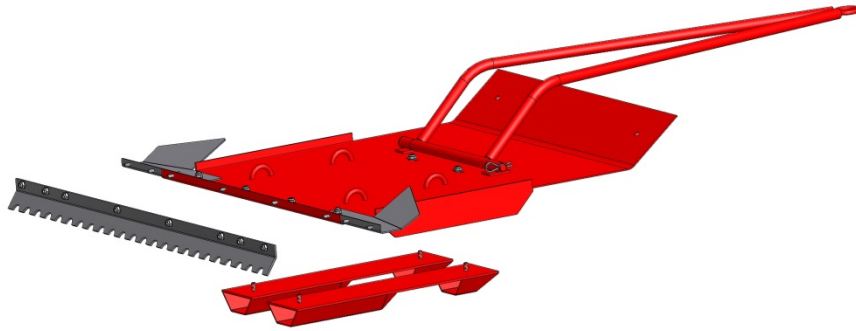

HT-tuote™

Reittilana 130

HT-tuote -reittilana 130 on uuden sukupolven latuhöylä.

- Lanalla voit valmistaa lumelle kävelyreittejä, reittejä luisteluhiihdolle tai perinteiselle hiihdolle.
- Latulestien etäisyyttä voidaan säätää, joten sopiva latu saadaan, niin isommille, kuin pienemmillekin hiihtäjille.
- Latulestit voidaan irrottaa ja asentaa lanausterä, jolloin lana on käytettävissä ulkoilureitin tasoitukseen.
- Oikean mitoituksen ansiosta, voidaan tiet ylittää turvallisesti eikä latulestit höylää tienpintaa.
- Höylättäessä latua etuterät leikkaa jäätyneenkin ladun ja perässä latulestit muotoilevat ladun profiiliin.
 - Vakiovarusteena kiinnityslenkit lisäpainoille.
 - Reittilana 130 on varustettu suuntavakaimilla.
- Vetoaisa on irrotettavissa jolloin runko on kytkettävissä puidenvetolaitteen pohjaan kiinni.

TEKNISET TIEDOT:

Rungon leveys: 90 cm

Kokonaisleveys, kun levittimet paikoillaan: 130 cm

Kokonaispituus: 180 cm

Paino (tasoitusterä asennettuna): noin 43 kg

Paino (latulestit asennettuna): noin 42 kg

Paino (kytkettynä puidenvetolaitteen pohjaan): 70 kg

Ladun leveys säädettävissä: 19 cm, 21 cm, 23 cm, 25 cm tai 27 cm

Pintakäsittely: Pulverimaalaus.

Kiinnityslenkkejä: 4 kpl

Takuu: 1 vuosi

HT-tuote -reittilana 130 on hyödyllisyysmallisuojaattu Suomessa.

VALMISTUS JA MYYNTI: